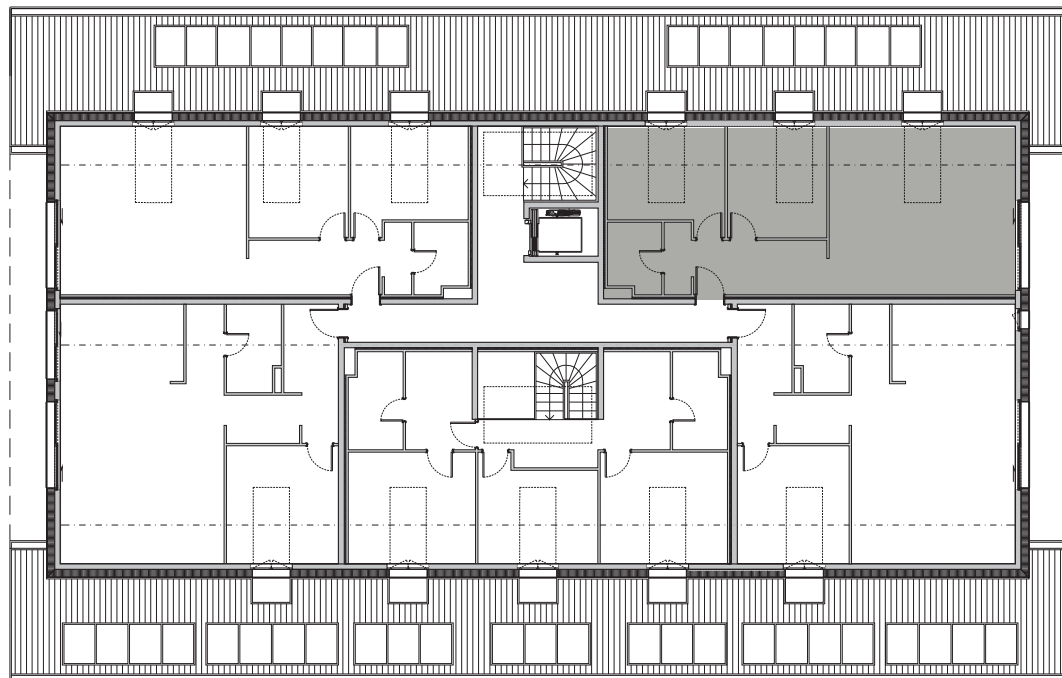

APPARTEMENT N° 8

Surfaces PPE appartement n° 8

Surfaces 1/1

Surfaces 1/3

APPARTEMENT N° 8

App. N° 8 Combles	Q	Unité	Total
- Combles	78.70 m ²		78.70
- Cave	5.60 m ²		1.87
- Parking intérieur		1 pce	
- Parking extérieur		1 pce	
TOTAL PPE		m ²	80.57