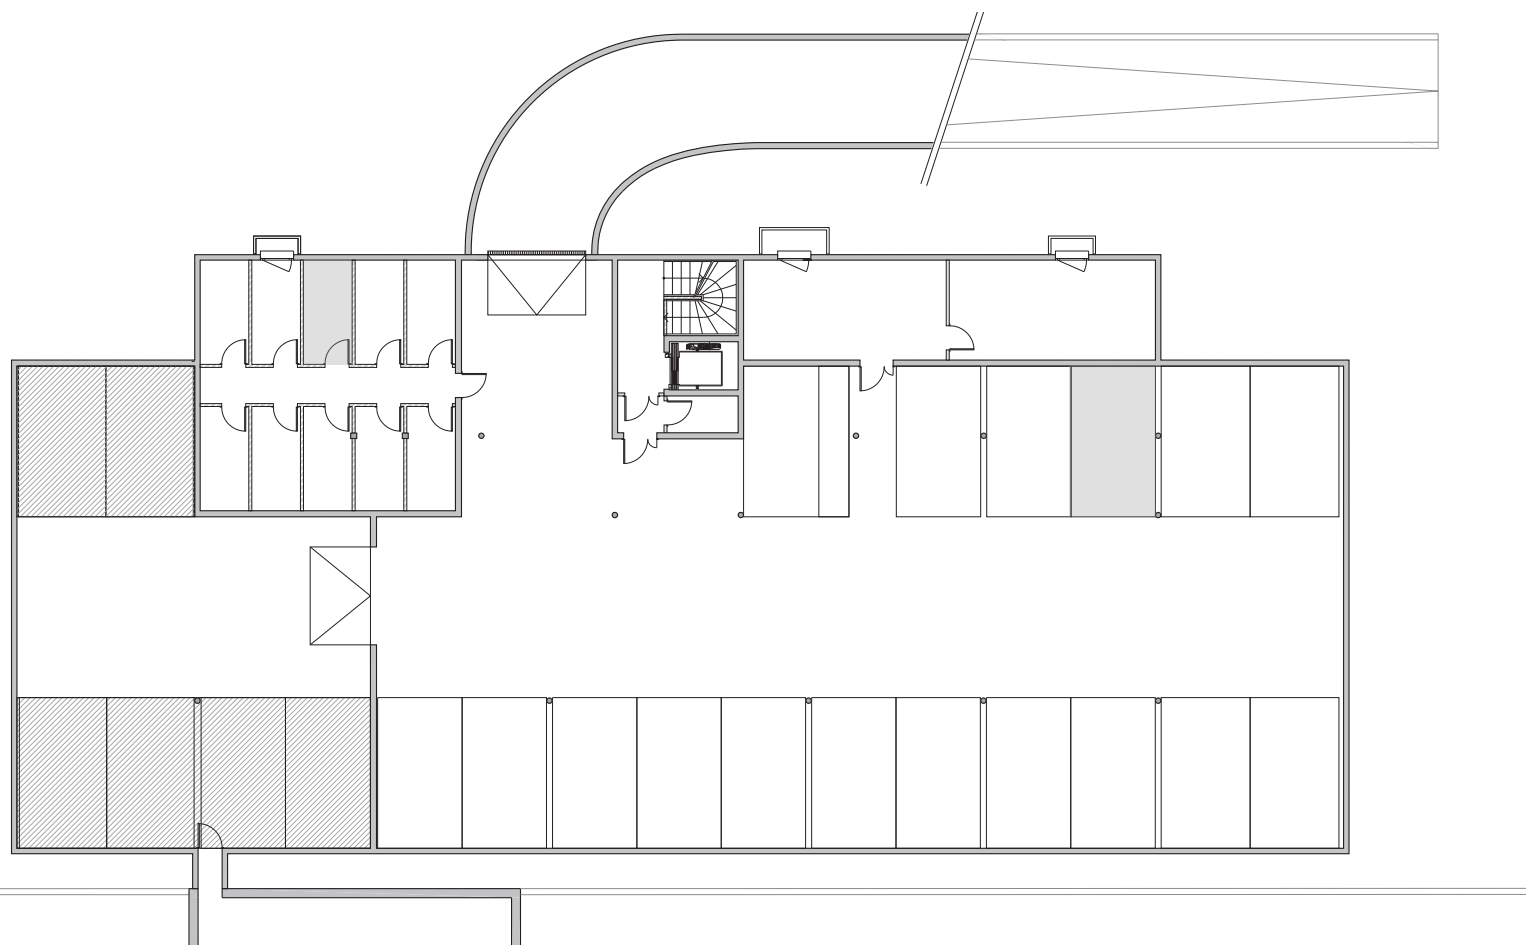

APPARTEMENT N° 8

Surfaces PPE appartement n° 8

Surfaces 1/1

Surfaces 1/3

APPARTEMENT N° 8

App. N° 8 Combles	Q	Unité	Total
- Combles	78.70 m ²		78.70
- Cave	5.60 m ²		1.87
- Parking intérieur		1 pce	
- Parking extérieur		1 pce	
TOTAL PPE		m ²	80.57