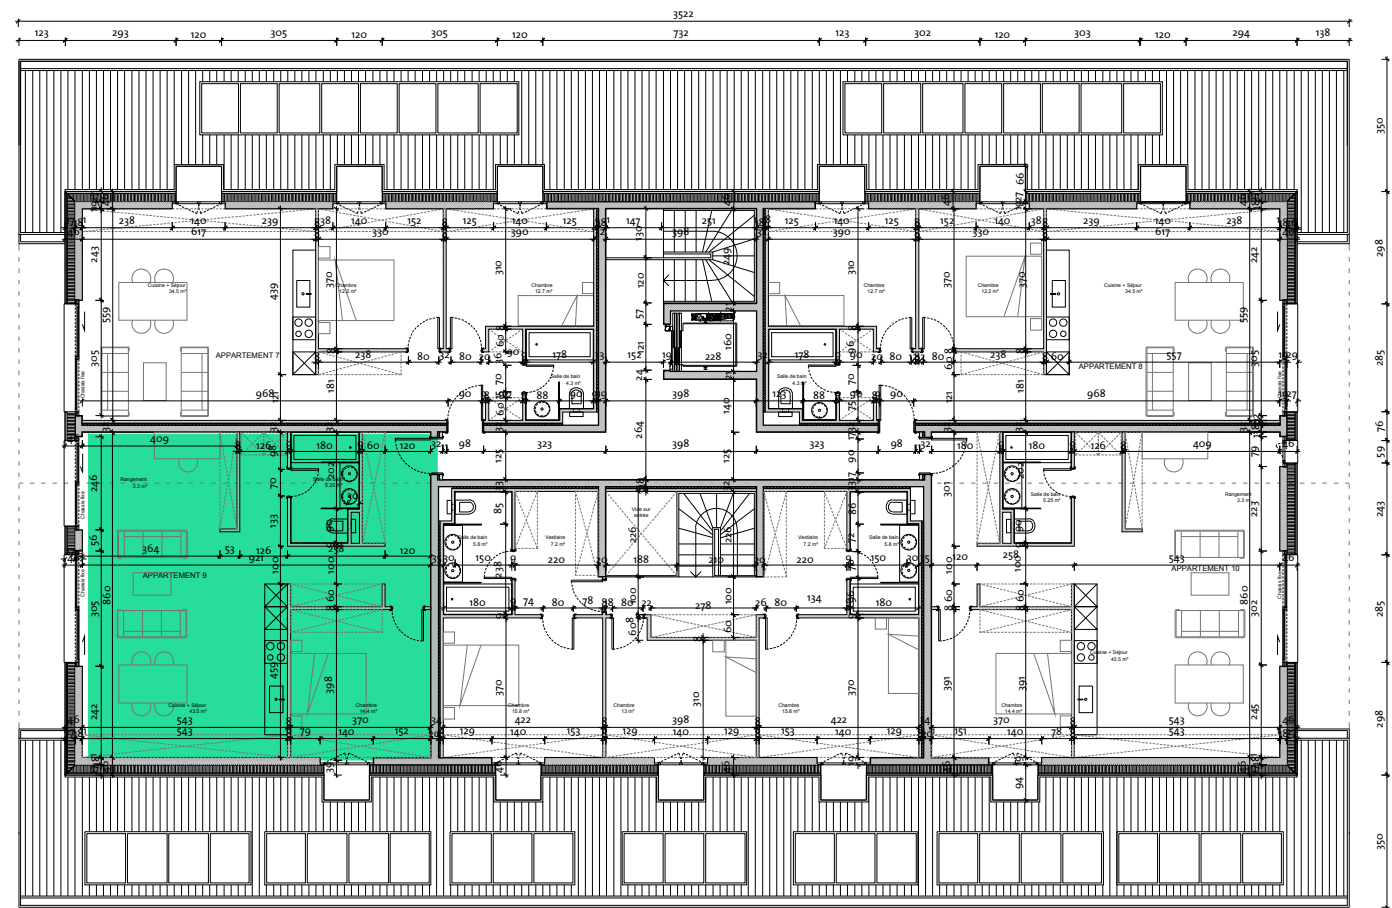

# APPARTEMENT N°9

Surface appartement

82.20 m<sup>2</sup>