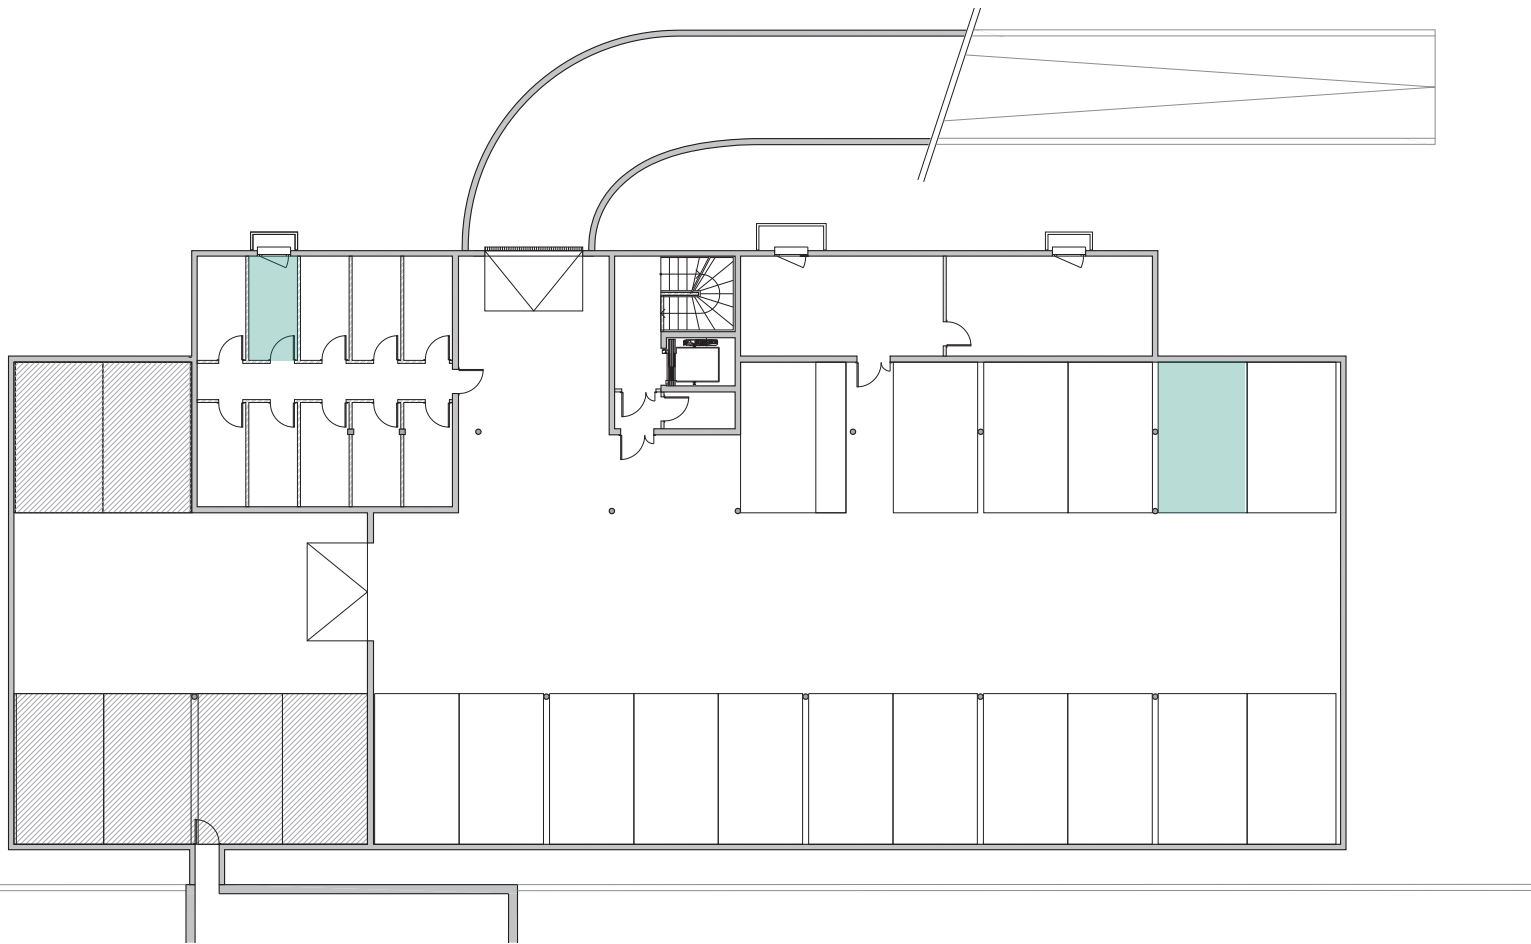

### Surfaces PPE appartement n° 7

Surfaces 1/1

Surfaces 1/3

## APPARTEMENT N° 7

App. N° 7 Combles	Q	Unité	Total
- Combles	78.70	m <sup>2</sup>	78.70
- Cave	5.60	m <sup>2</sup>	1.87
- Parking intérieur	1	pce	
- Parking extérieur	1	pce	
<b>TOTAL PPE</b>		m <sup>2</sup>	<b>80.57</b>